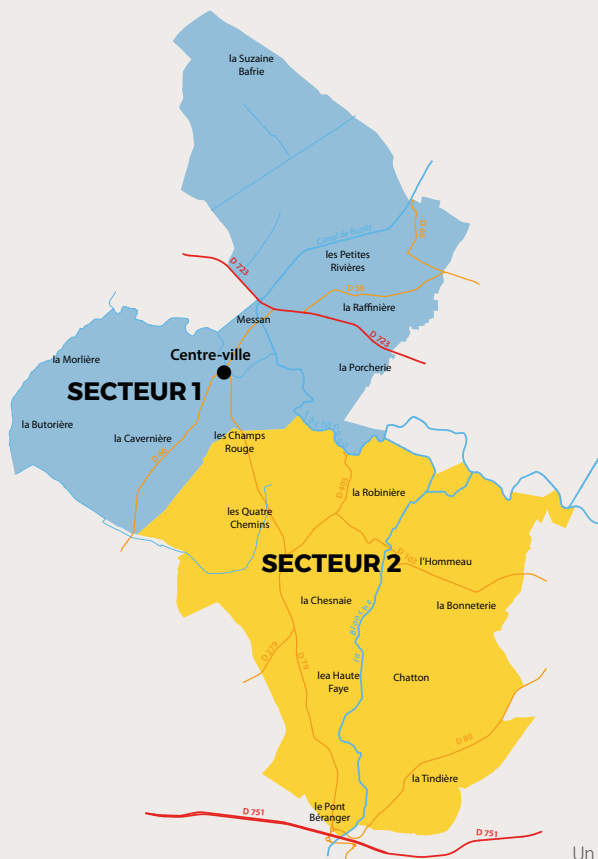

ROUANS

Carte des secteurs

Un doute sur votre secteur de collecte ?
Plus de détails sur www.trionsensemble.fr

Pensez aux points tri
pour le verre et le papier !